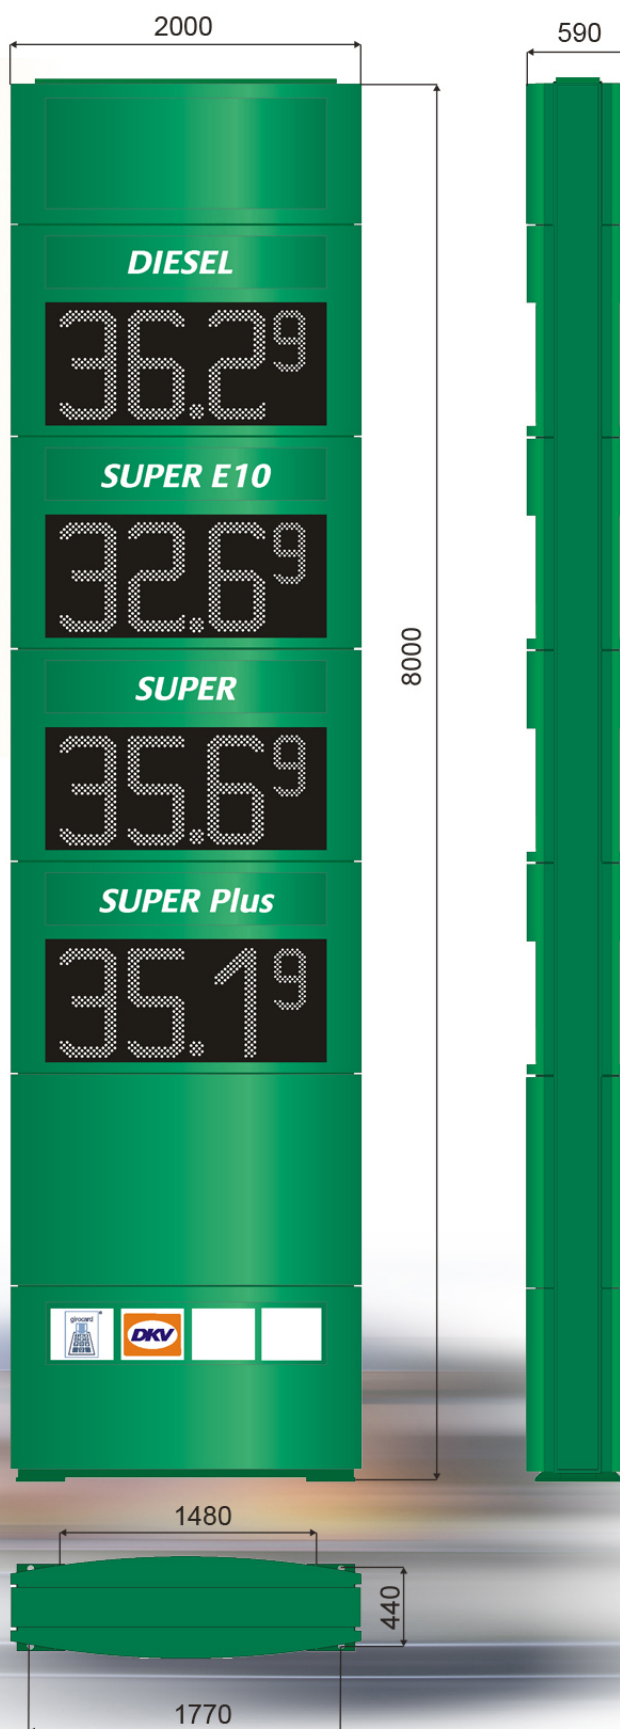

Elektronický cenový totem **TOBRUK V2000**

Rozměry totemu

výška do 10 m

šířka 2 m

Provedení

jedno nebo oboustranné provedení

vypouklý

barvy dle návrhu zákazníka

Číselné zobrazovače

LED

výška 610, poslední případně 340 mm

Další příslušenství

LED běžící text

LED osvětlení

zobrazovač času a teploty

LDS 61

LDS 6134

GEMA

Gema infos s.r.o., Oderská 333, CZ - 196 03 Praha 9, tel.: +420 266 109 311, e-mail: infos@gema.cz, www.gema.cz